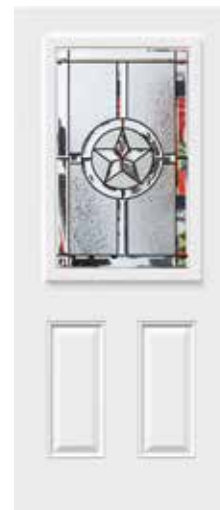

22 x 64

7 x 64

22 x 48

8 x 48

22 x 36

8 x 36

Sherwin Williams - Black Magic SW 6991