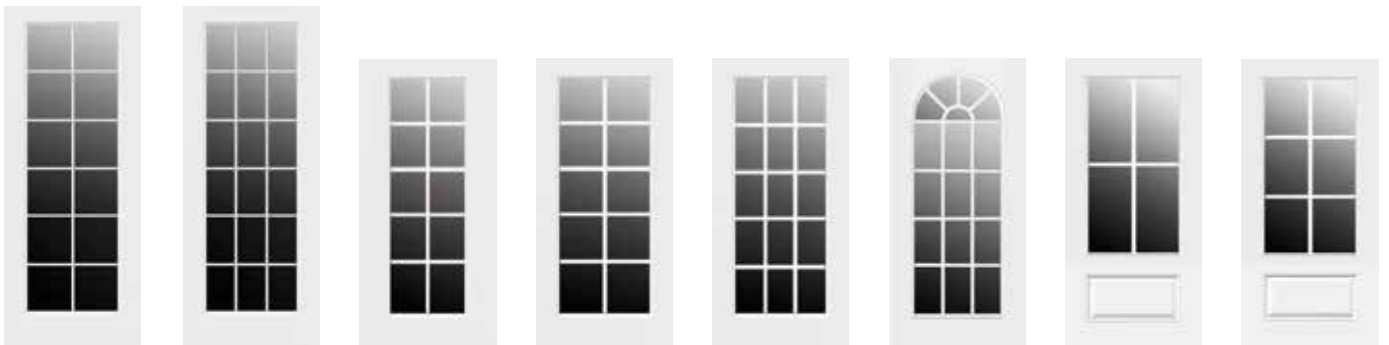

## SIDELITES

8 x 36      8 x 36      8 x 48      7 x 64      8 x 80

22 x 80      14 x 80      22 x 80      14 x 64      20 x 64      20 x 64      22 x 64      22 x 64      22 x 64  
16 x 80      20 x 80      16 x 64      22 x 64      22 x 64      Roundtop      22 x 48      22 x 48