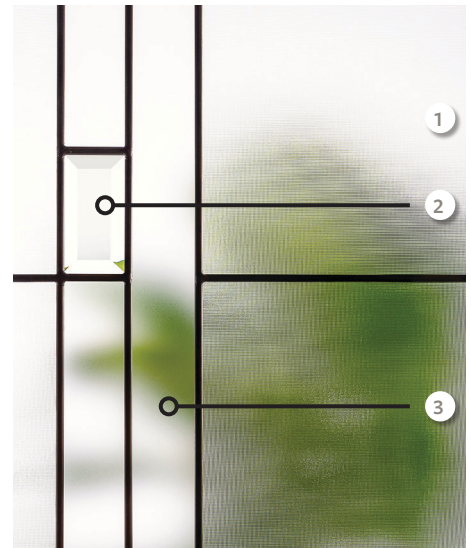

Aspire

DECORATIVE GLASS

NEW New for 2024

PRIVACY _____
4/5

TEXTURES _____
1. Screen
2. Frost Bevels
3. Frost

CAMING _____
● Black Patina