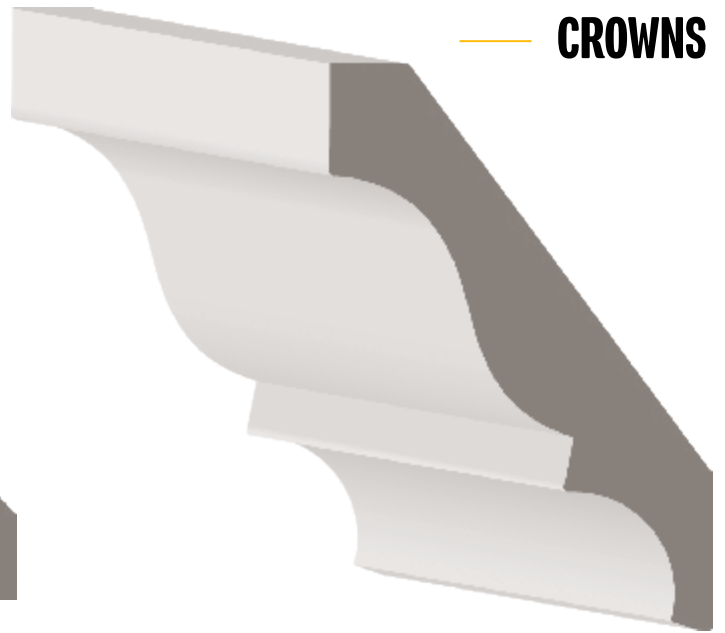

DIMENSIONS
 $\frac{9}{16}'' \times 2\frac{3}{4}'' \times 8-16'$

PIN

CROWNS

STOCK CODE
54
(1522050)

DIMENSIONS
 $\frac{9}{16}'' \times 2\frac{1}{4}'' \times 8-16'$

PIN

STOCK CODE
51LJ
(1484870)

DIMENSIONS
 $\frac{9}{16}'' \times 3\frac{1}{4}'' \times 16'$