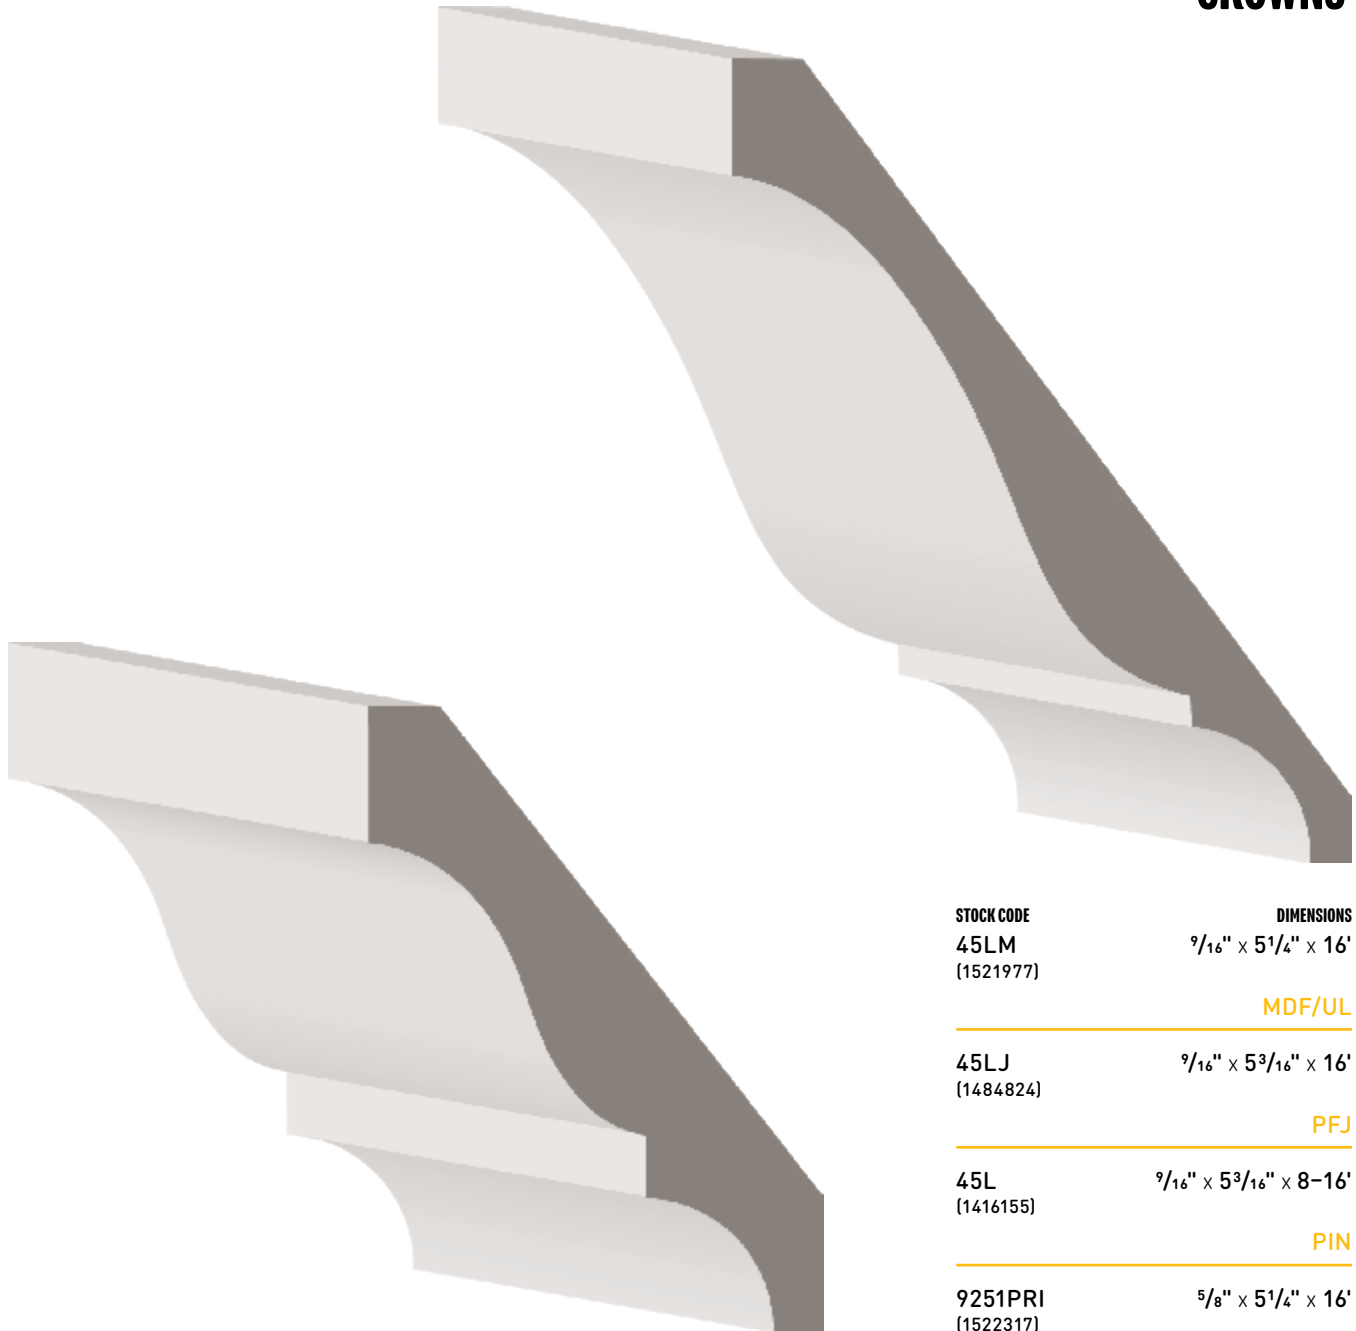

STOCK CODE
49M
(1522021)

DIMENSIONS
 $\frac{9}{16}'' \times 3\frac{9}{16}'' \times 16'$

MDF/UL

49LJ
(1522020)

$\frac{9}{16}'' \times 3\frac{5}{8}'' \times 16'$

PFJ

49L
(1382883)

$\frac{1}{2}'' \times 3\frac{9}{16}'' \times 8-16'$

PIN

STOCK CODE
45LM
(1521977)

DIMENSIONS
 $\frac{9}{16}'' \times 5\frac{1}{4}'' \times 16'$

MDF/UL

45LJ
(1484824)

$\frac{9}{16}'' \times 5\frac{3}{16}'' \times 16'$

PFJ

45L
(1416155)

$\frac{9}{16}'' \times 5\frac{3}{16}'' \times 8-16'$

PIN

9251PRI
(1522317)

$\frac{5}{8}'' \times 5\frac{1}{4}'' \times 16'$

PRI